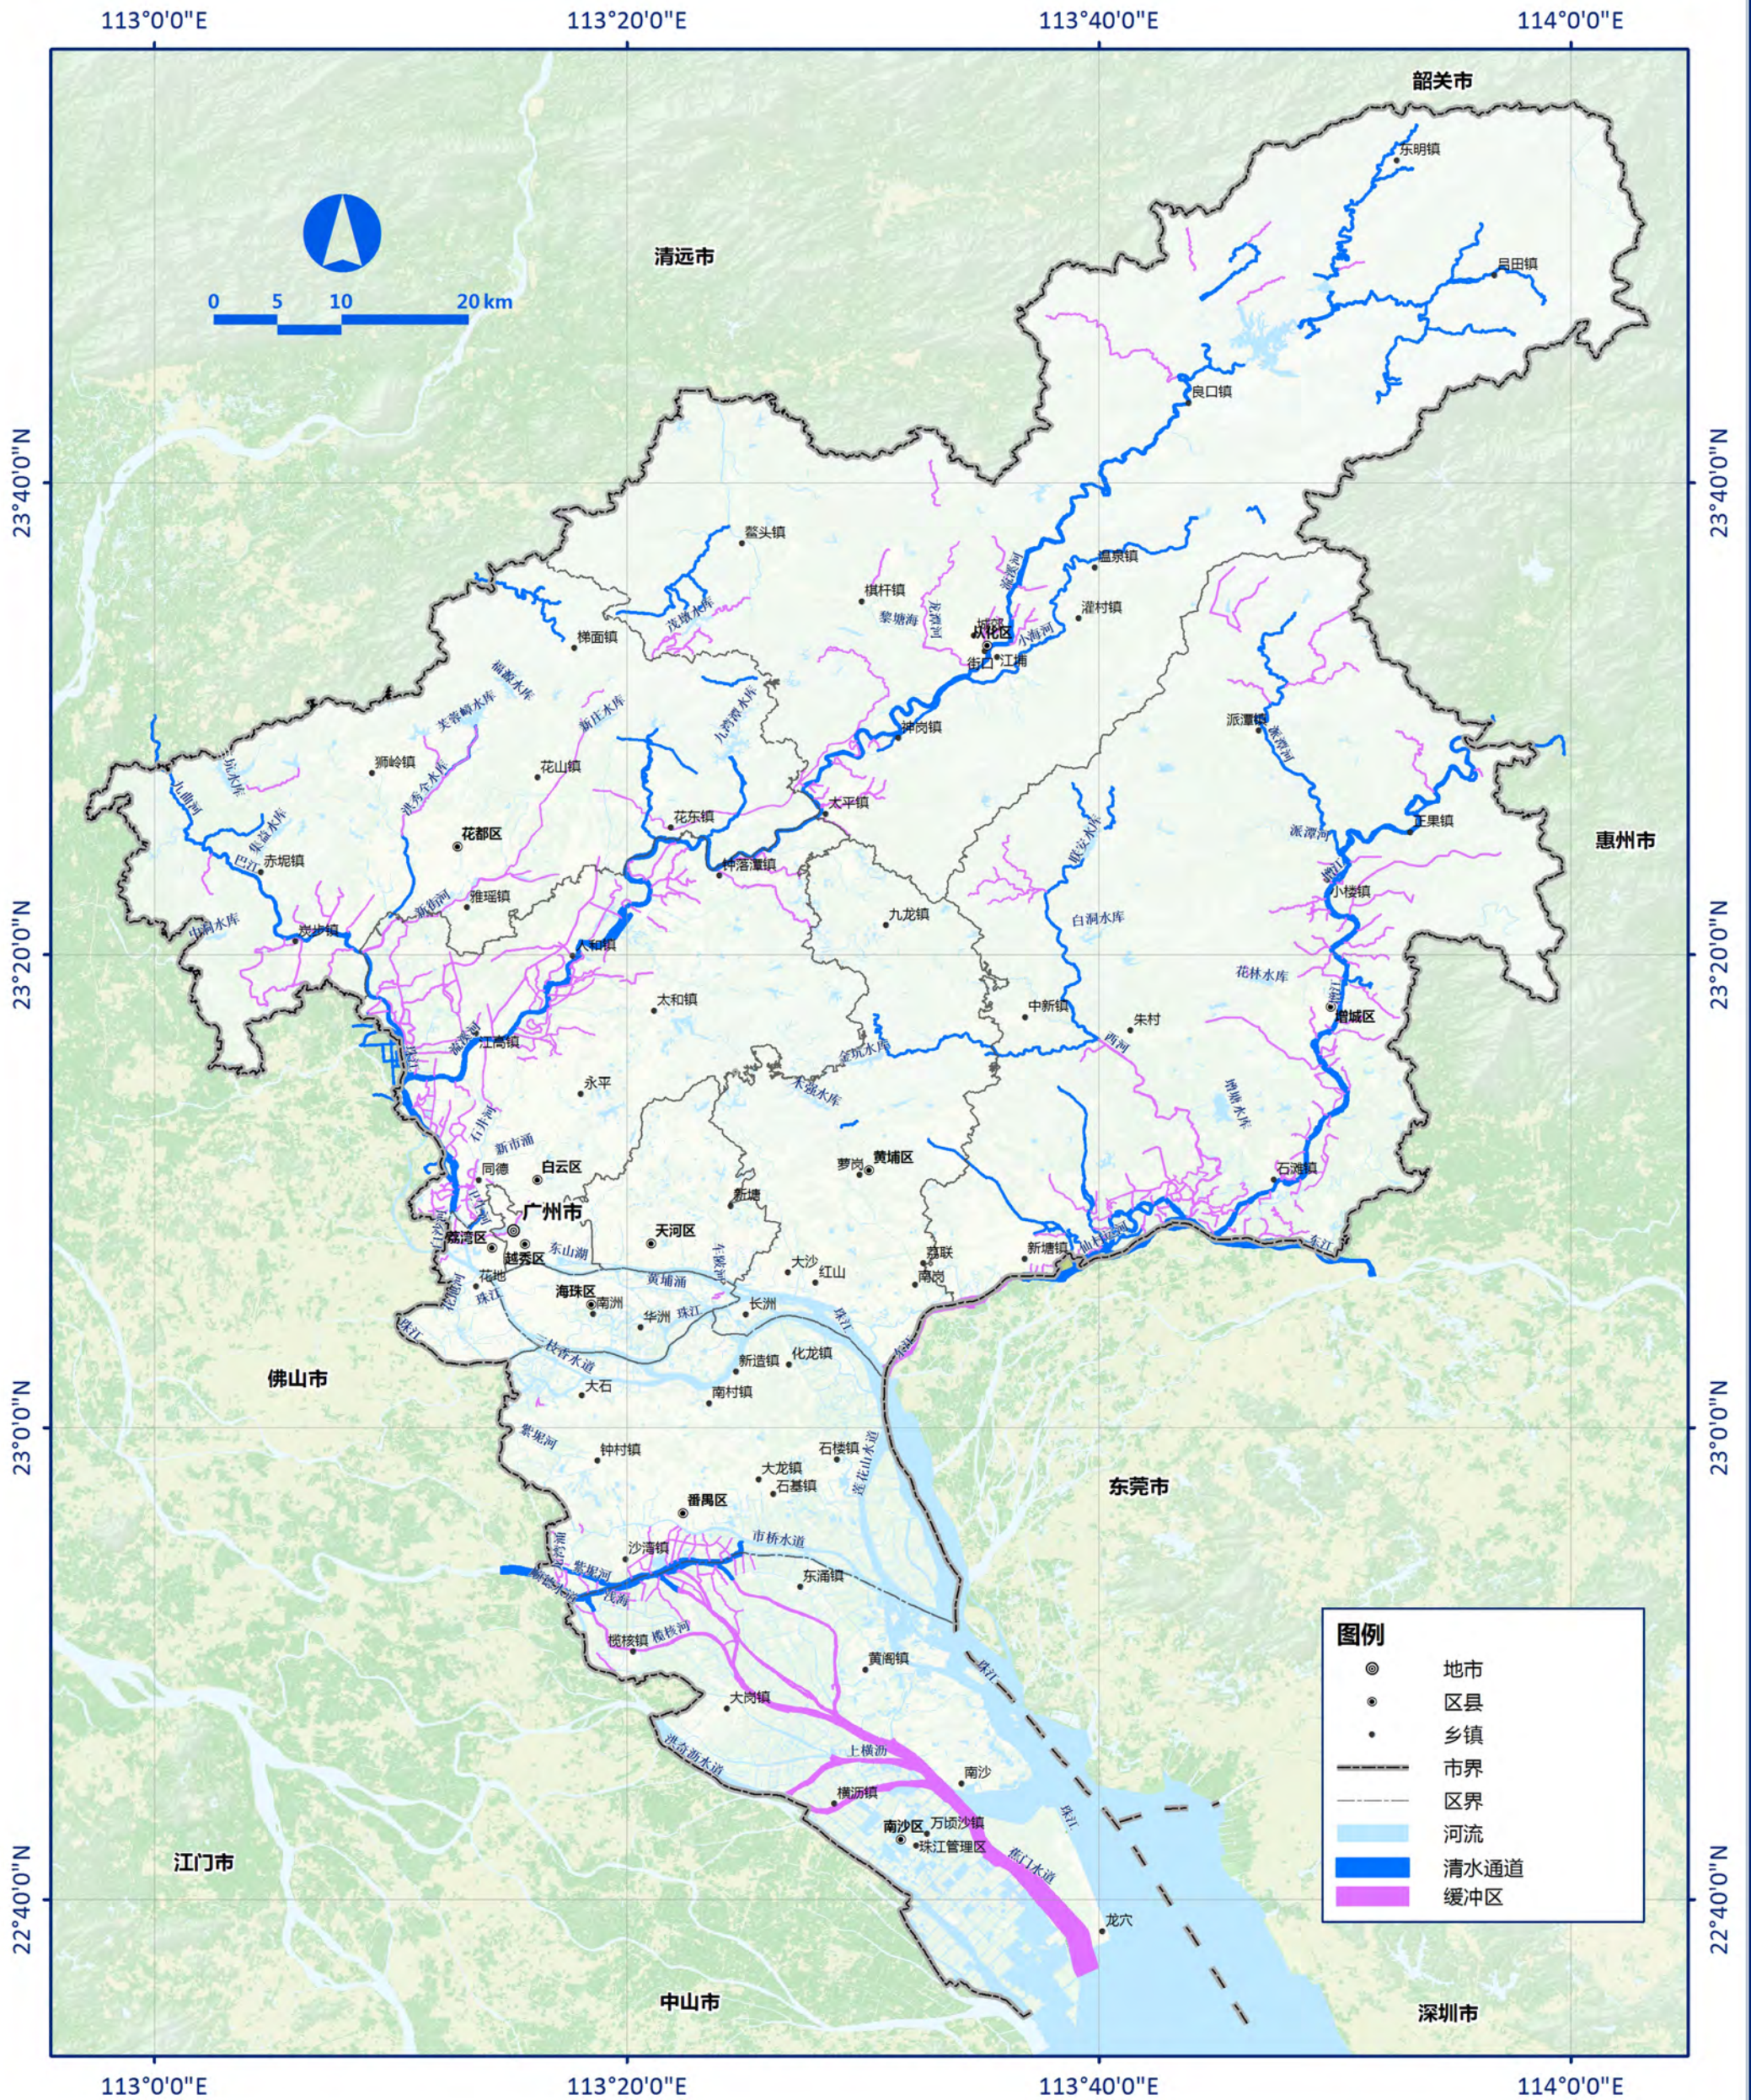

广州市环境战略分区图

广州市生态保护红线规划图

广州市生态环境空间管控图

广州市大气环境空间管控区图

广州市水环境空间管控区图

广州市水环境控制单元划分图

广州市河道清污通道属性划分图

广州市水环境承载状况图 (COD)

广州市水环境承载状况图 (氨氮)

广州市陆地生态廊道体系图

广州市水域生态廊道体系图