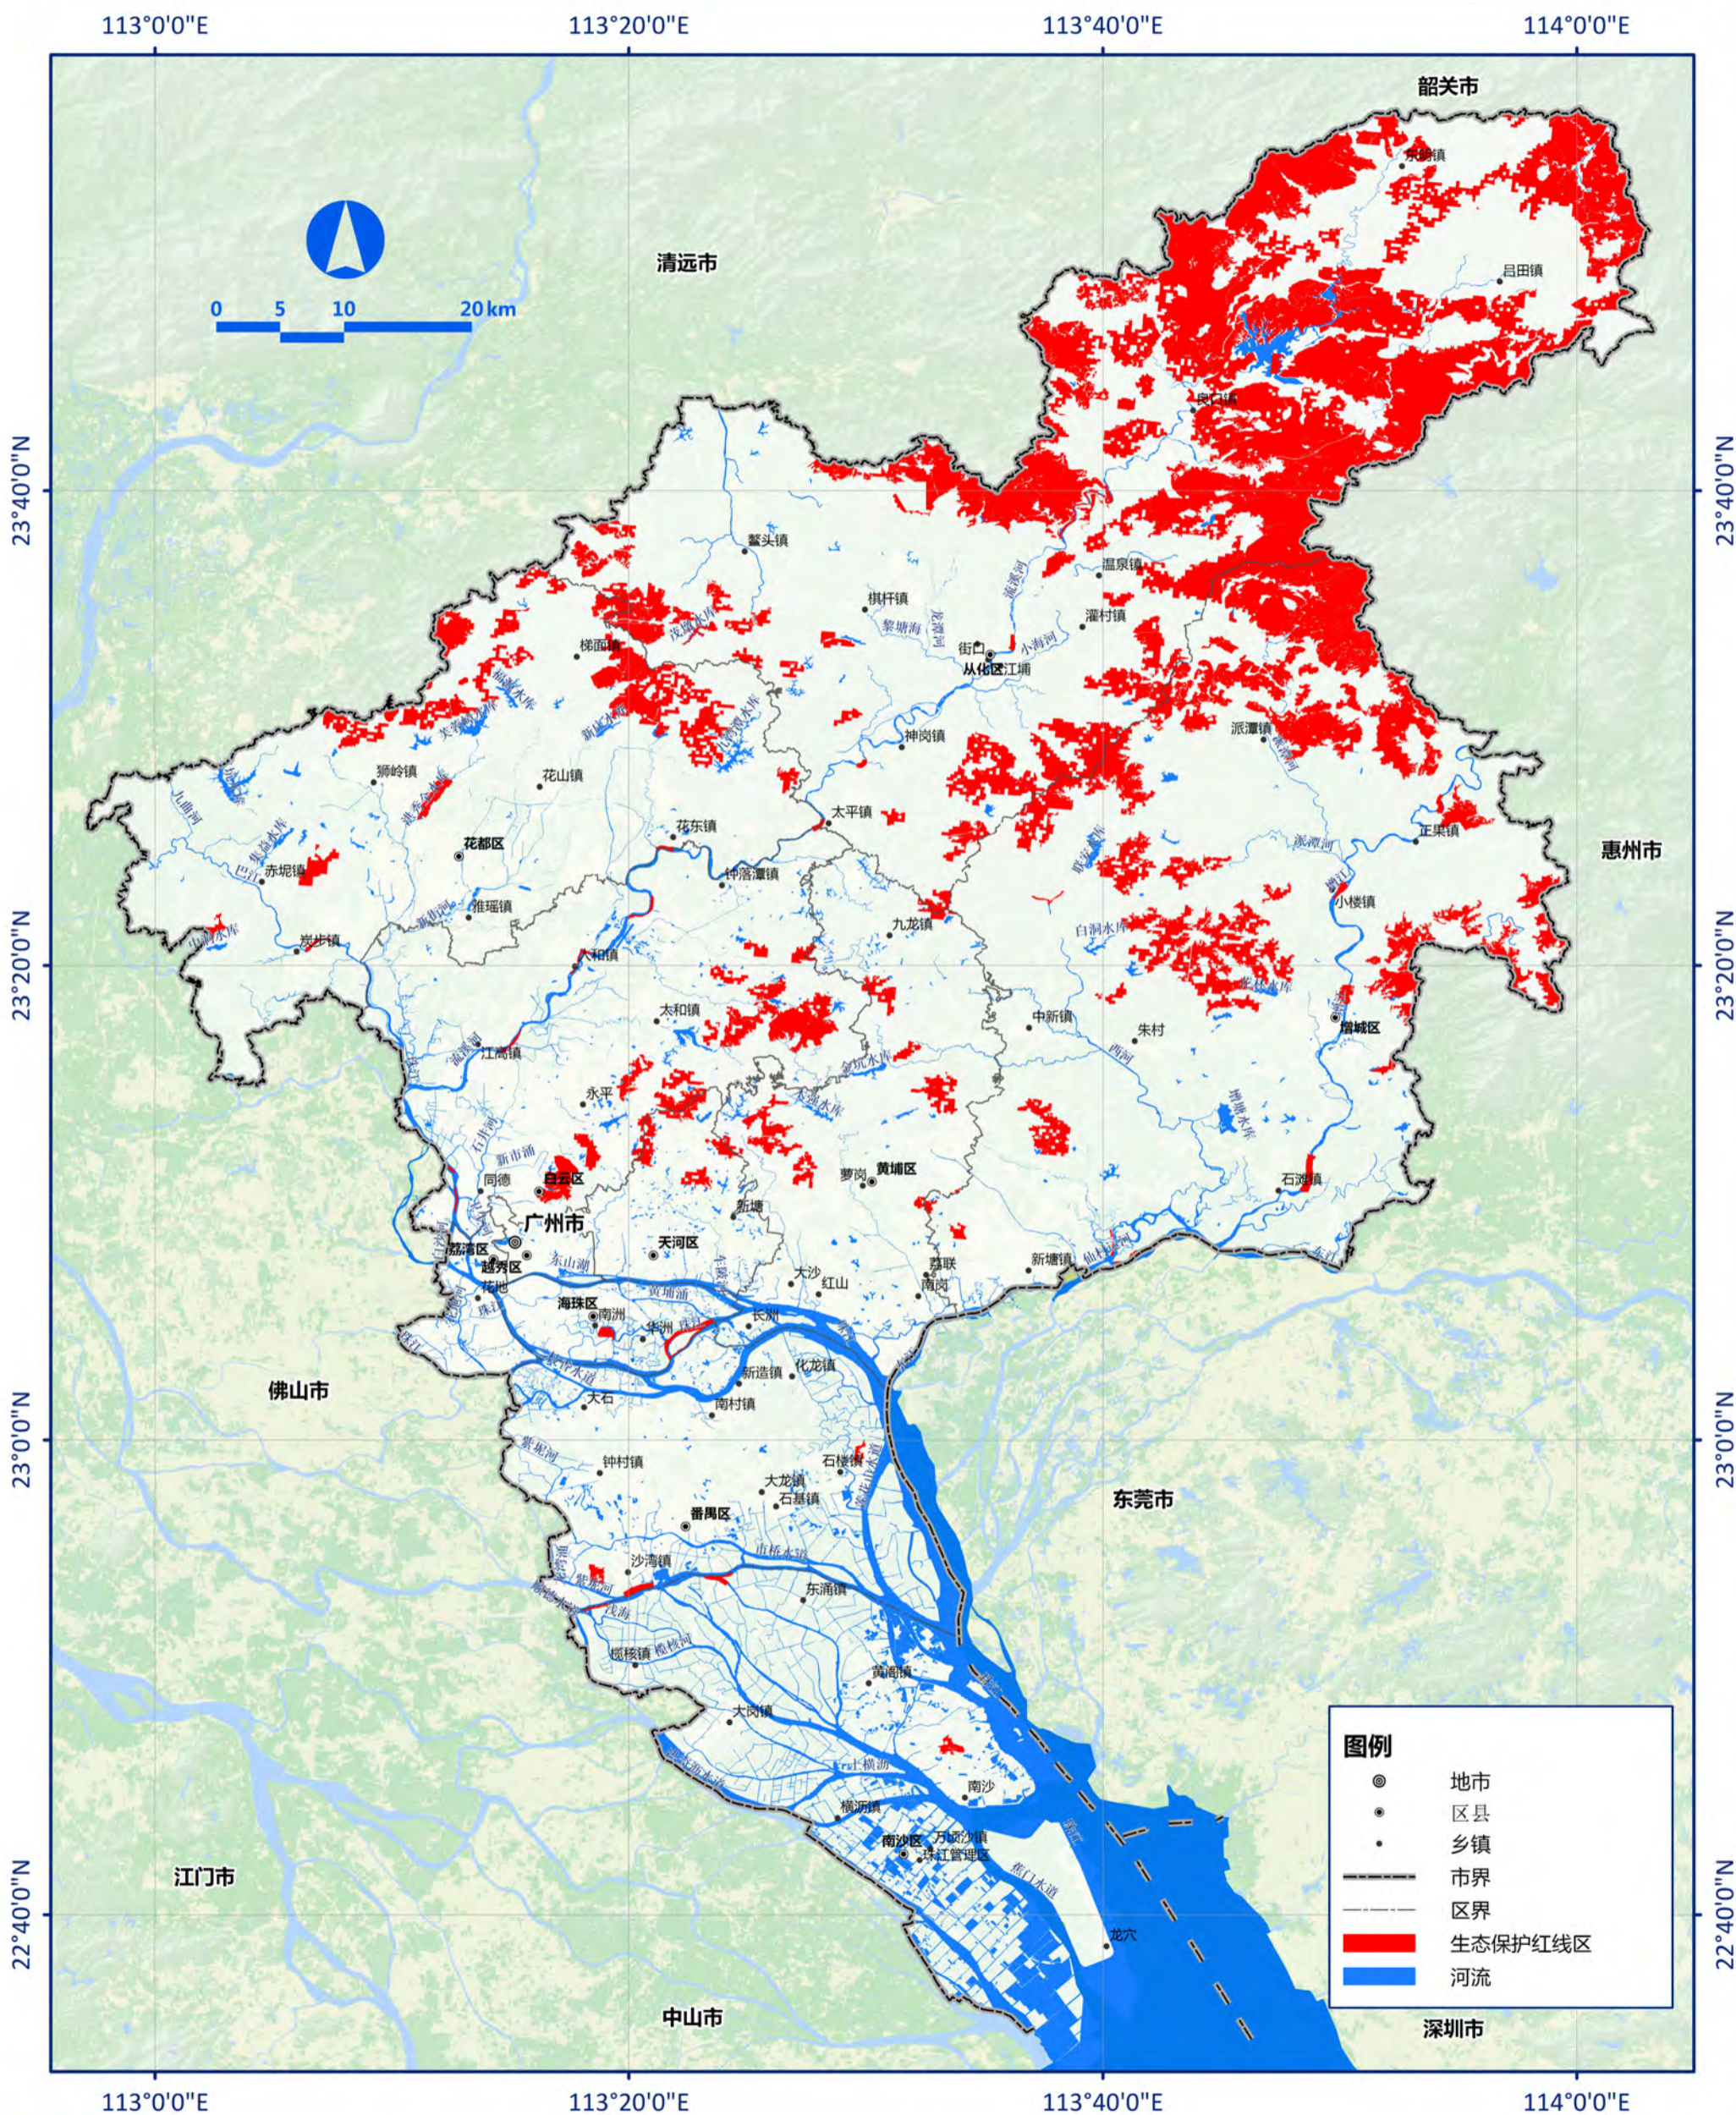

广州市环境战略分区图

广州市生态保护红线规划图

广州市生态环境空间管控图

广州市大气环境空间管控区图

广州市水环境空间管控区图

广州市水环境控制单元划分图

广州市河道清污通道属性划分图

广州市水环境承载状况图 (COD)

广州市水环境承载状况图 (氨氮)

广州市陆地生态廊道体系图

广州市水域生态廊道体系图