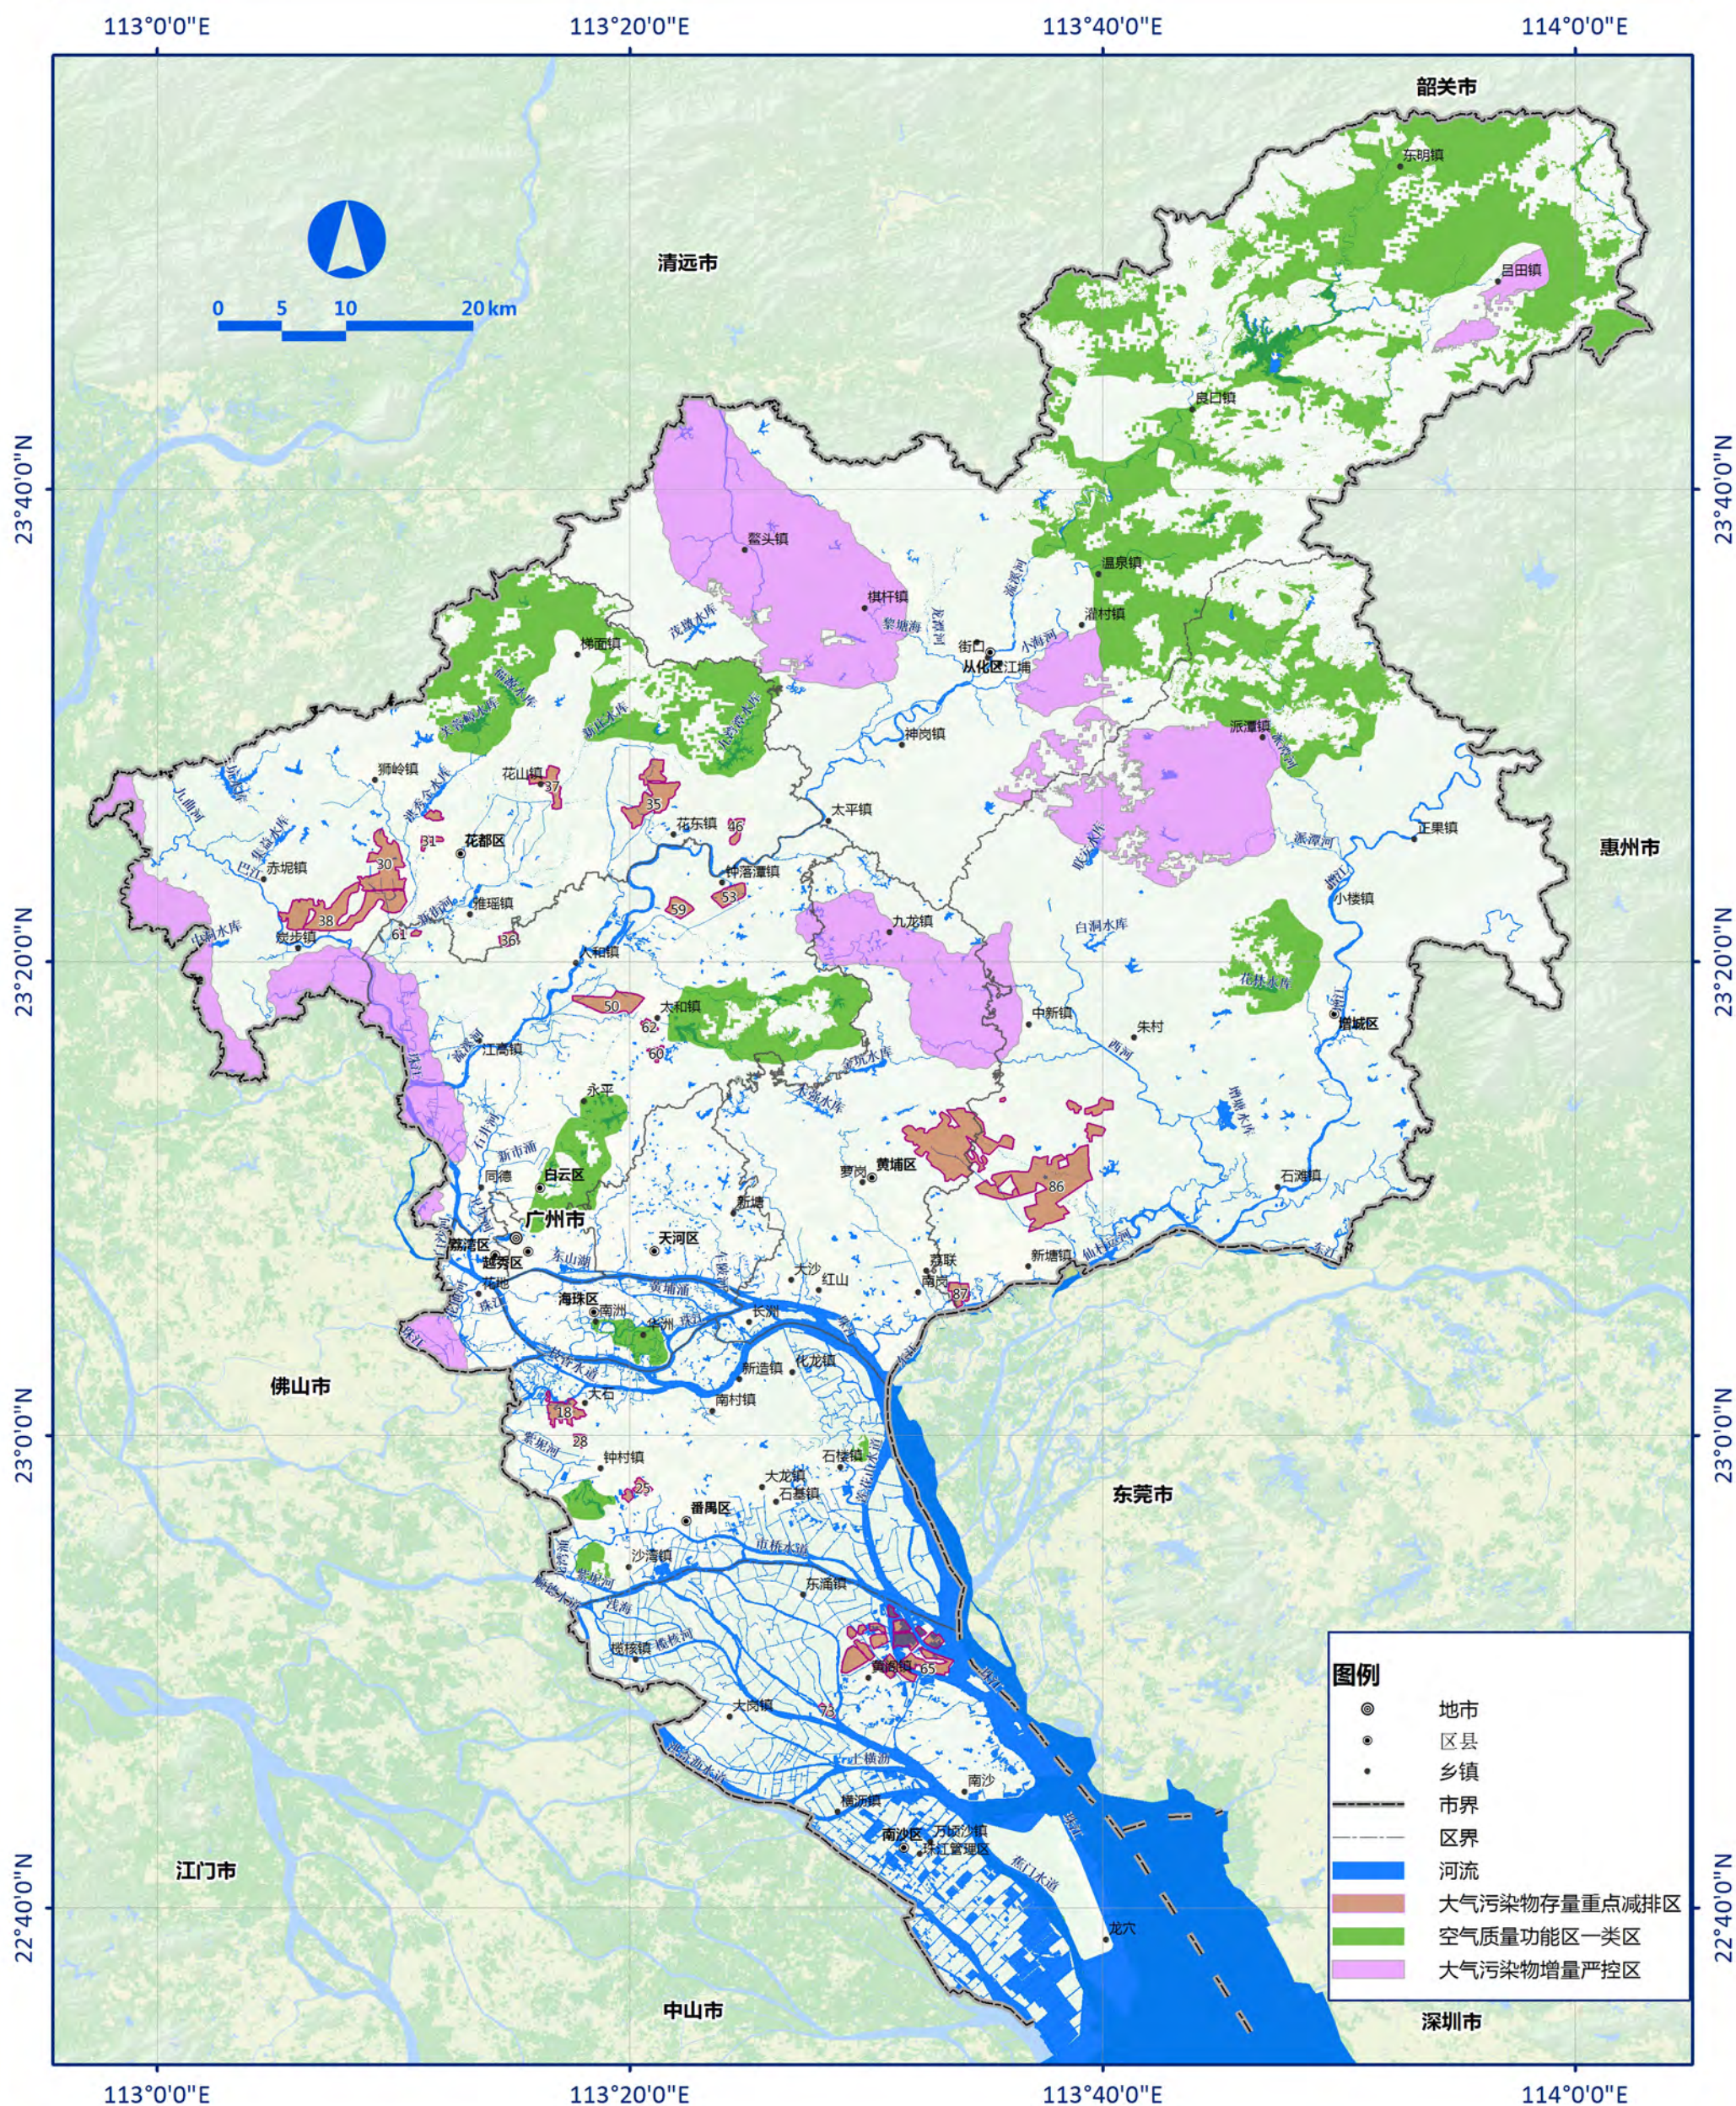

广州市环境战略分区图

广州市生态保护红线规划图

广州市生态环境空间管控图

广州市大气环境空间管控区图

广州市水环境空间管控区图

广州市水环境控制单元划分图

广州市河道清污通道属性划分图

广州市水环境承载状况图 (COD)

广州市水环境承载状况图 (氨氮)

广州市陆地生态廊道体系图

广州市水域生态廊道体系图