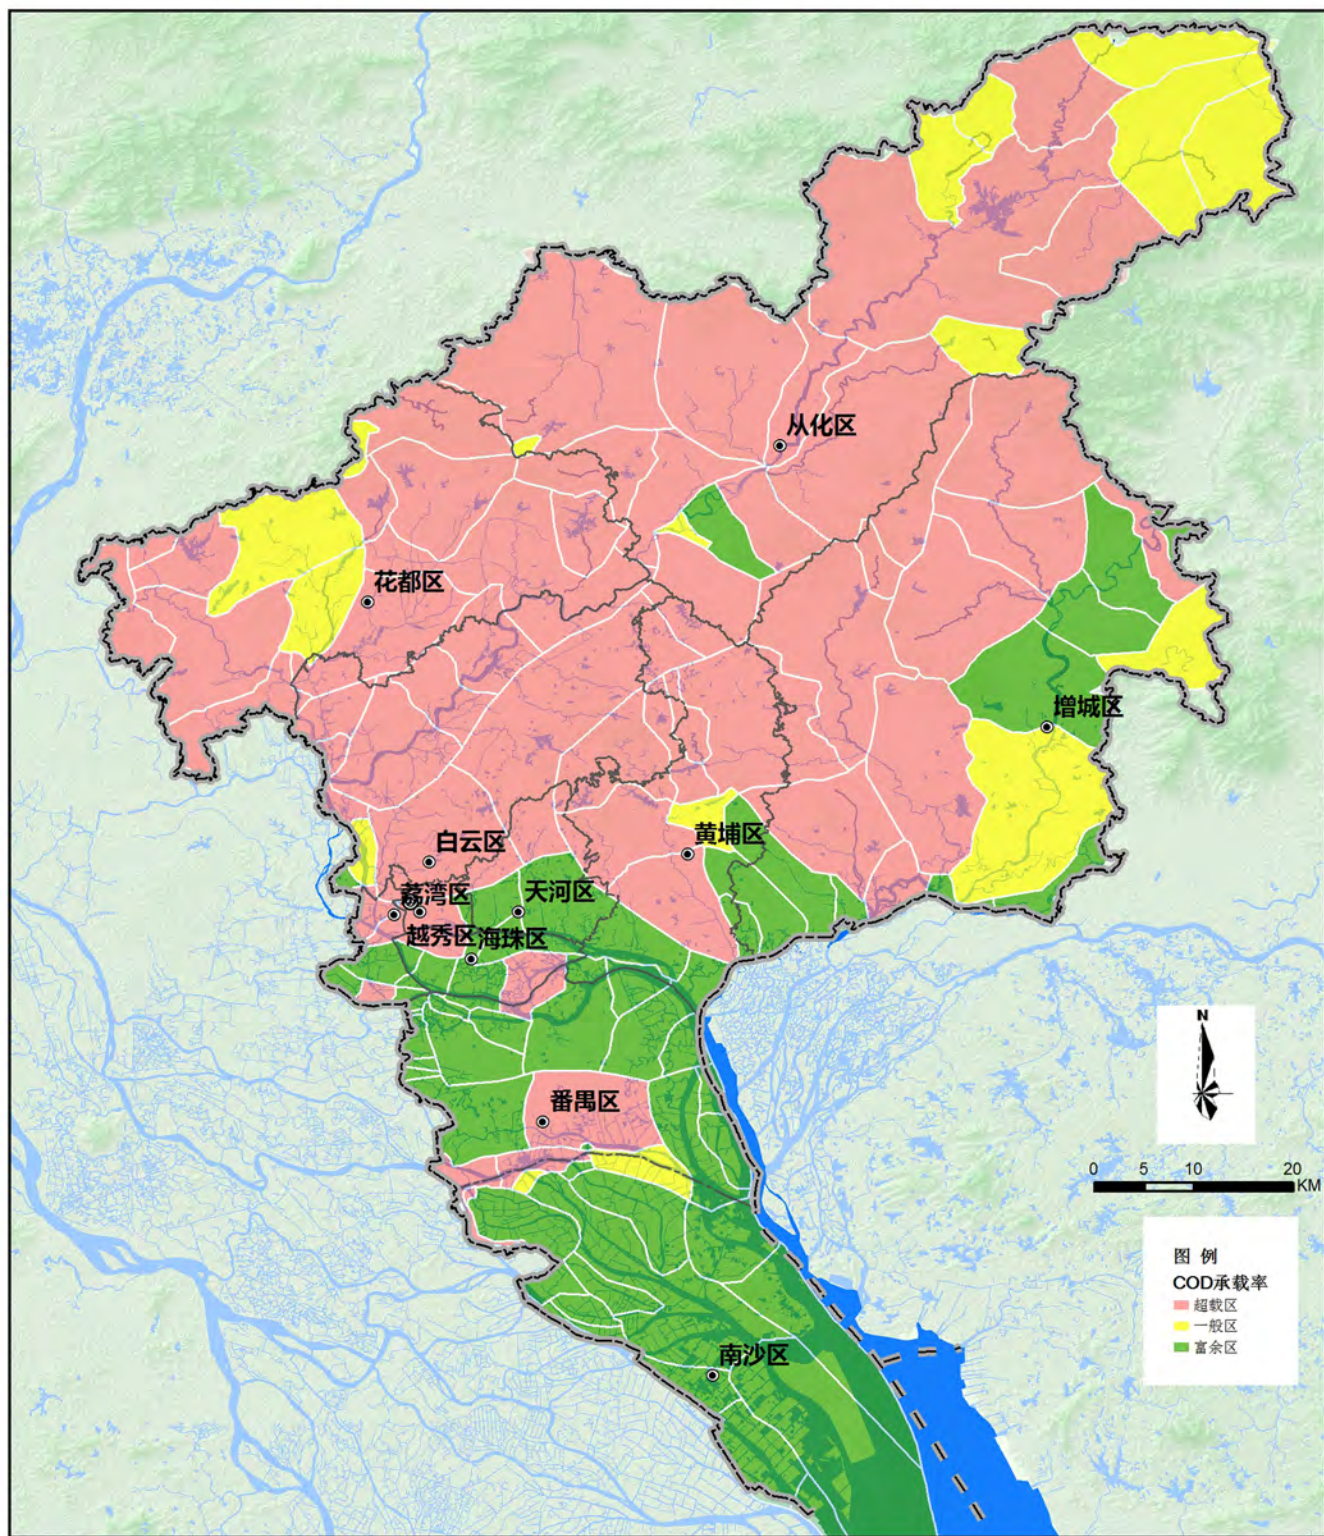

广州市环境战略分区图

广州市生态保护红线规划图

广州市生态环境空间管控图

广州市大气环境空间管控区图

广州市水环境空间管控区图

广州市水环境控制单元划分图

广州市河道清污通道属性划分图

广州市水环境承载状况图 (COD)

广州市水环境承载状况图 (氨氮)

广州市陆地生态廊道体系图

广州市水域生态廊道体系图