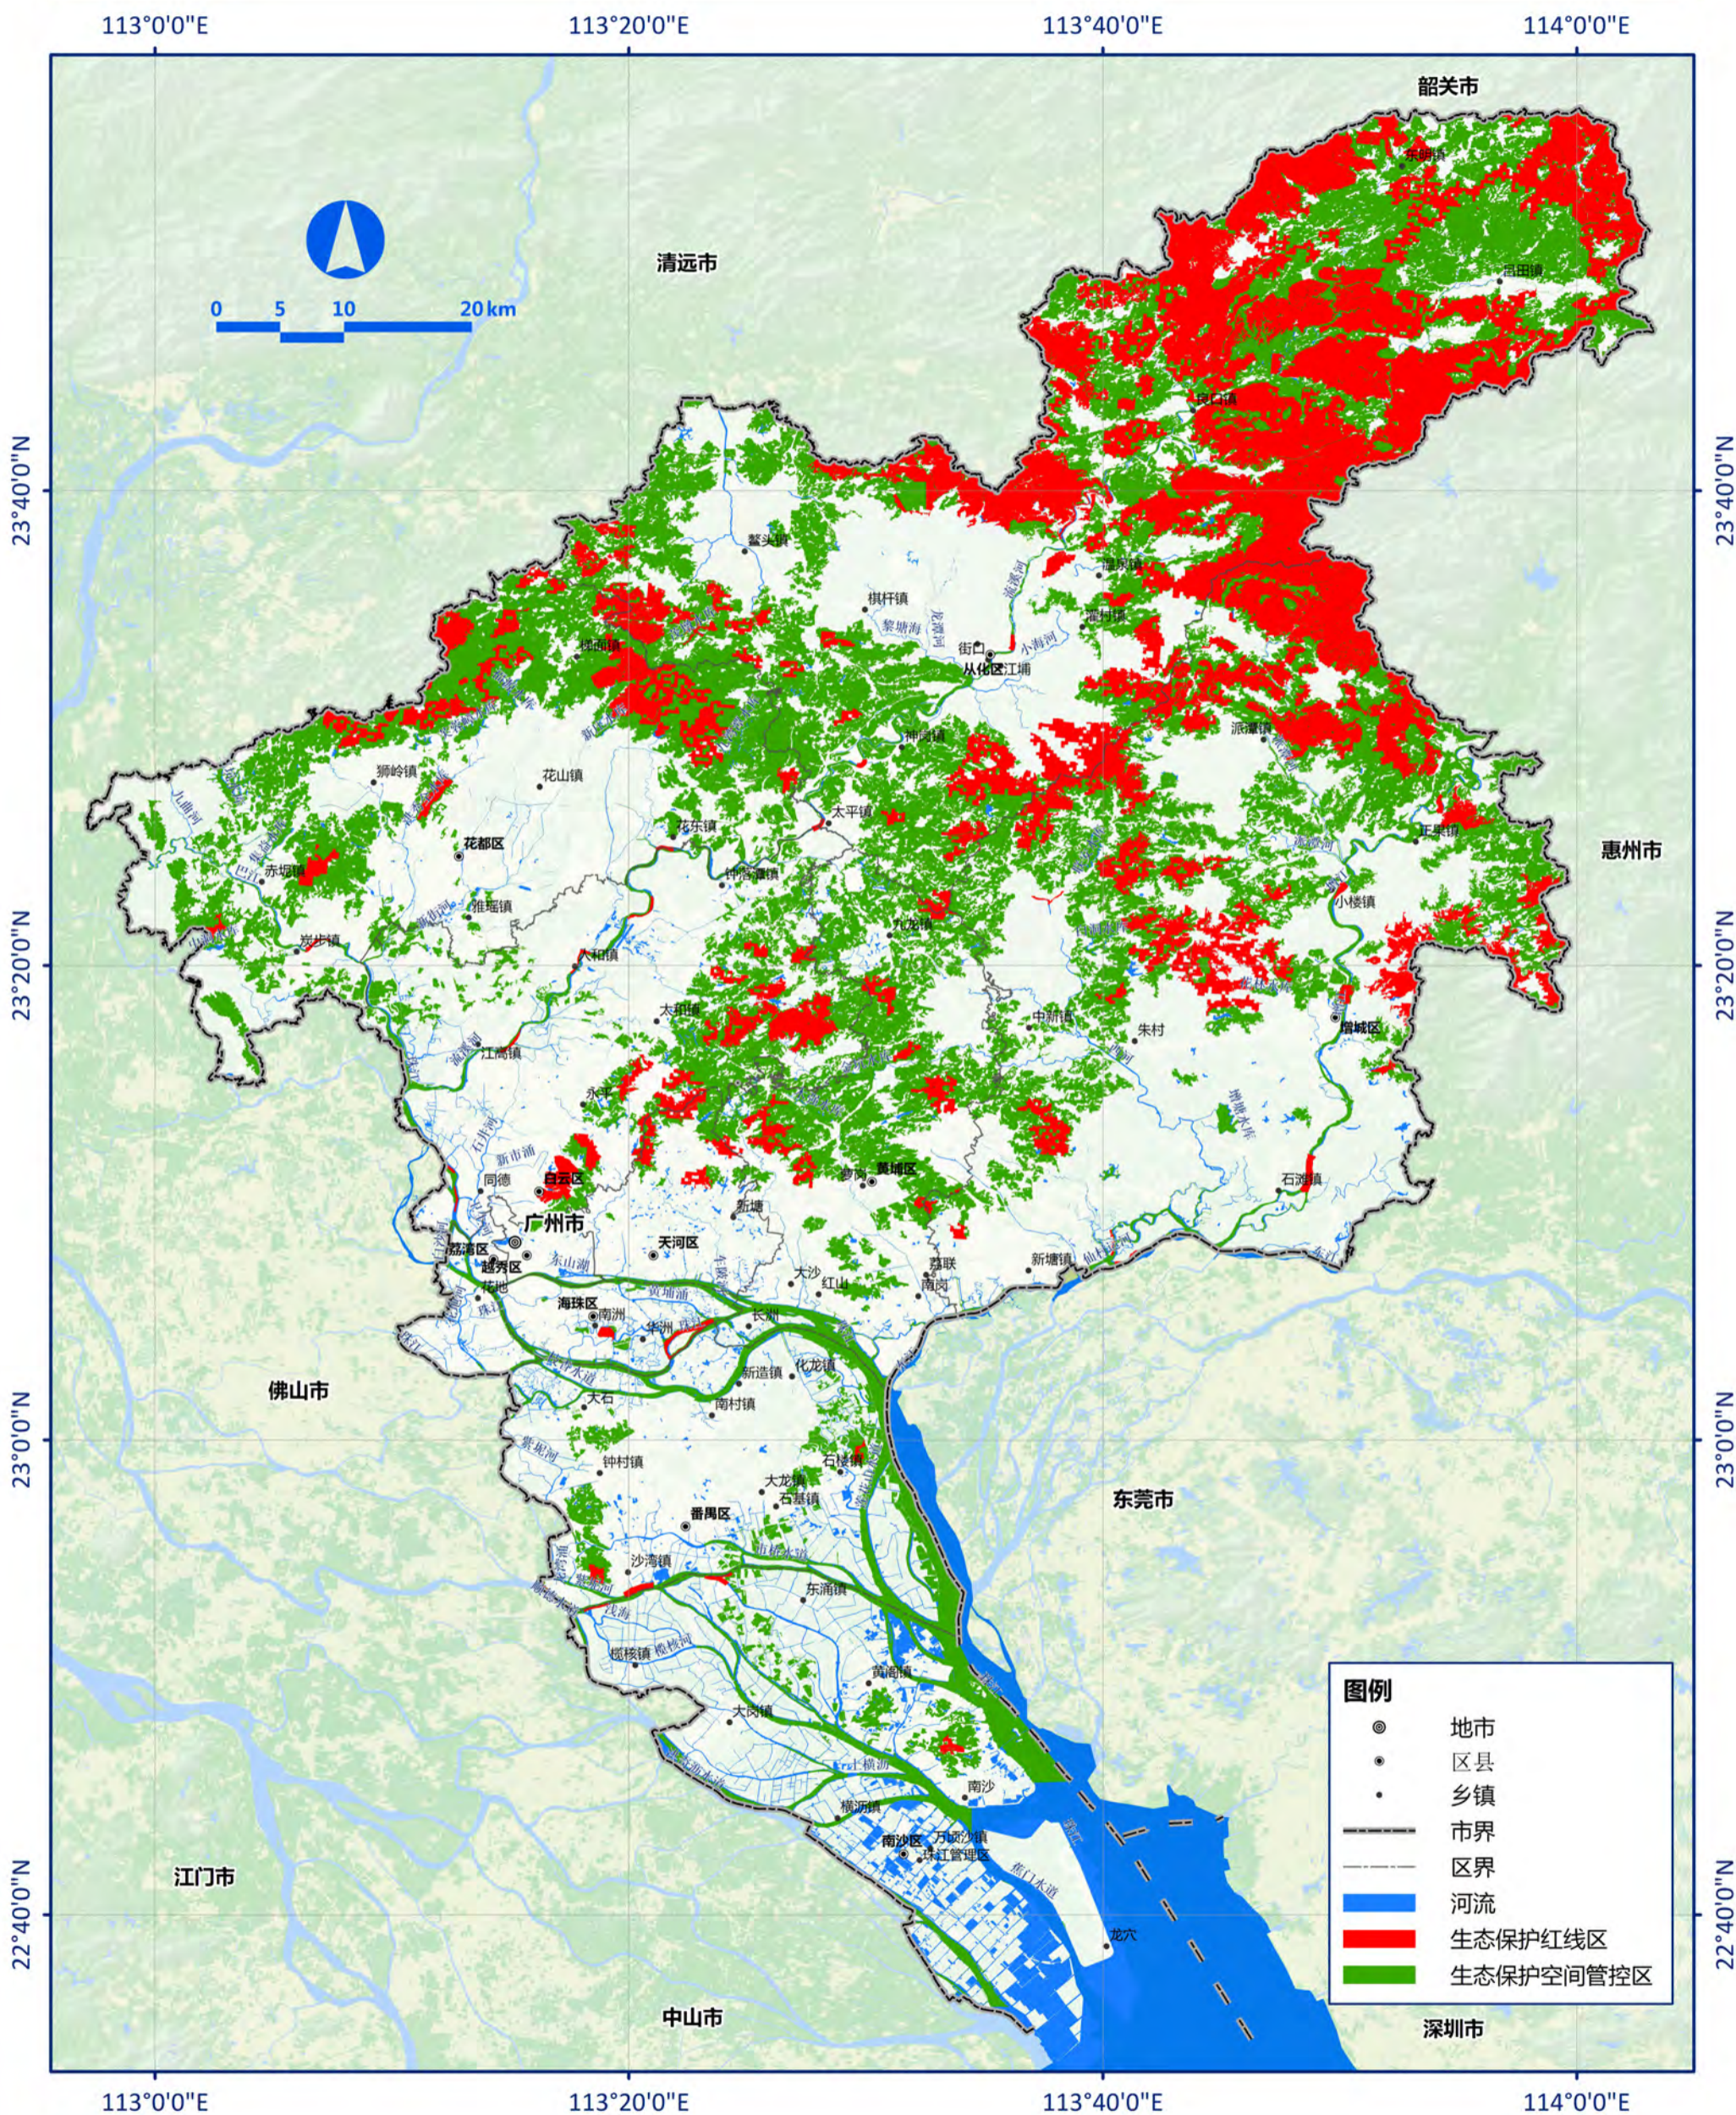

广州市环境战略分区图

广州市生态保护红线规划图

广州市生态环境空间管控图

广州市大气环境空间管控区图

广州市水环境空间管控区图

广州市水环境控制单元划分图

广州市河道清污通道属性划分图

广州市水环境承载状况图 (COD)

广州市水环境承载状况图 (氨氮)

广州市陆地生态廊道体系图

广州市水域生态廊道体系图