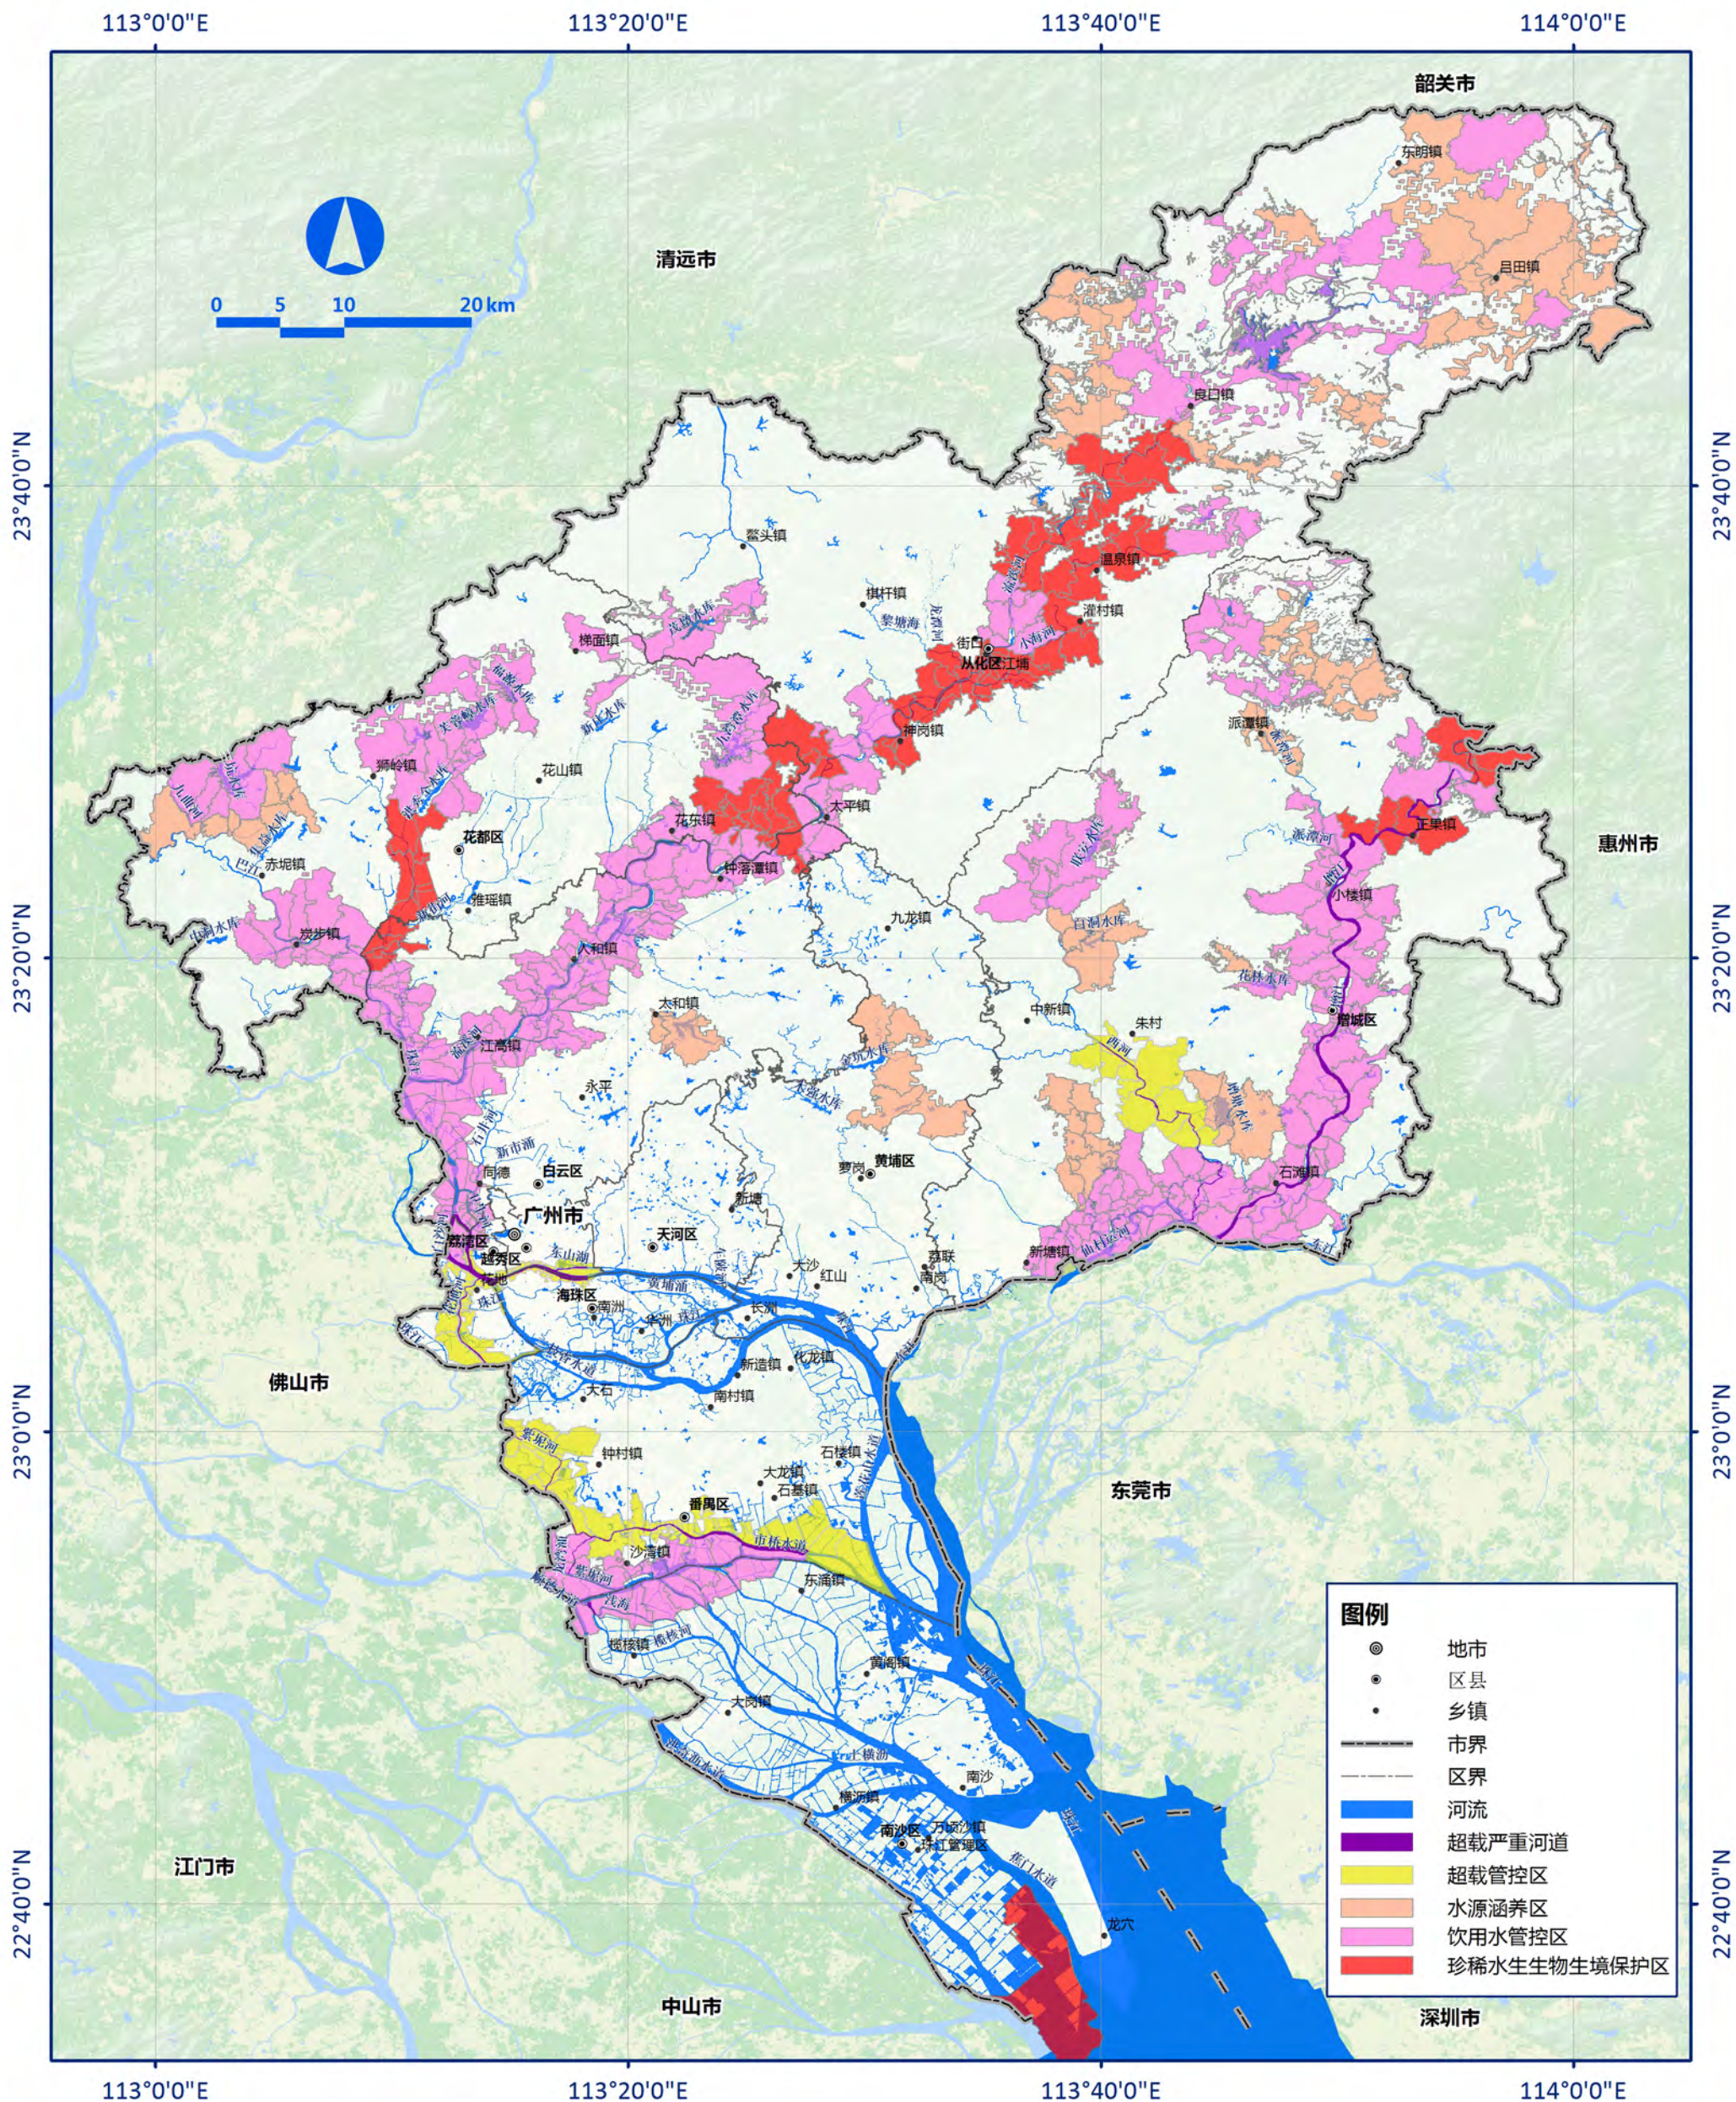

广州市环境战略分区图

广州市生态保护红线规划图

广州市生态环境空间管控图

广州市大气环境空间管控区图

广州市水环境空间管控区图

广州市水环境控制单元划分图

广州市河道清污通道属性划分图

广州市水环境承载状况图 (COD)

广州市水环境承载状况图 (氨氮)

广州市陆地生态廊道体系图

广州市水域生态廊道体系图