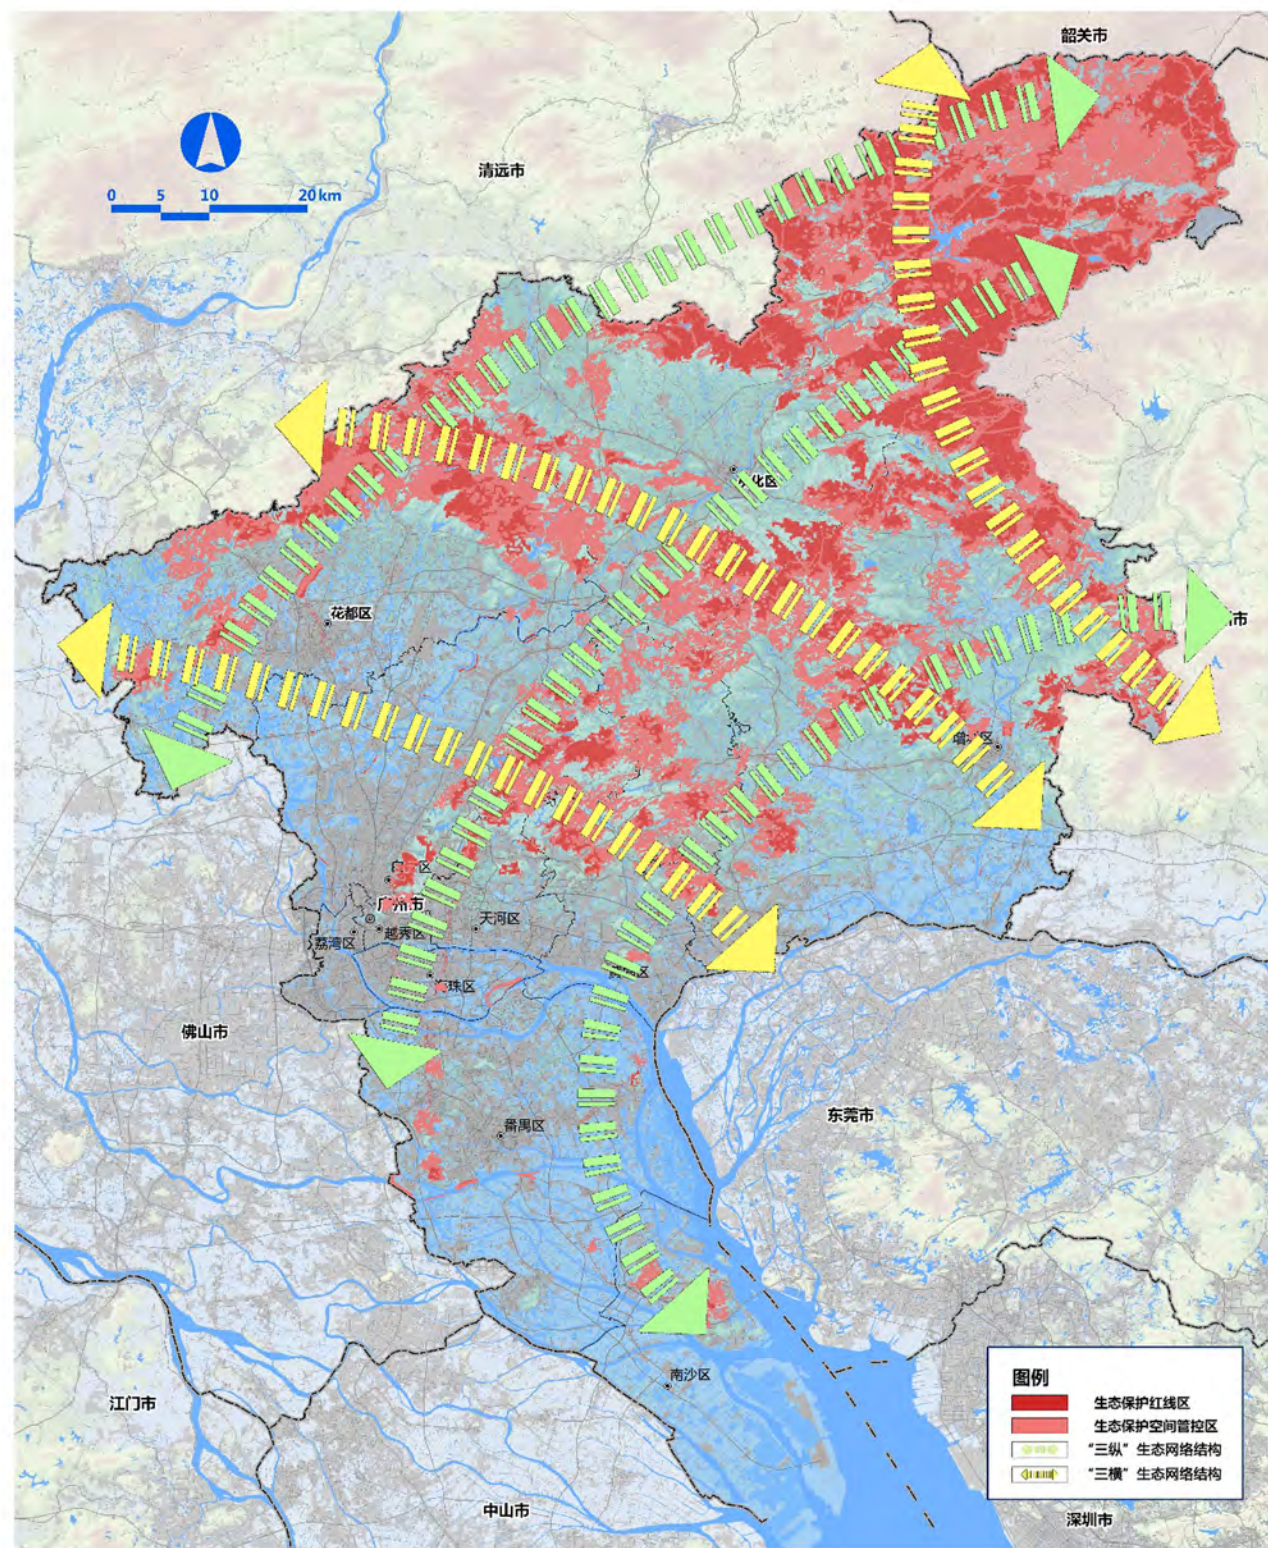

广州市环境战略分区图

广州市生态保护红线规划图

广州市生态环境空间管控图

广州市大气环境空间管控区图

广州市水环境空间管控区图

广州市水环境控制单元划分图

广州市河道清污通道属性划分图

广州市水环境承载状况图 (COD)

广州市水环境承载状况图 (氨氮)

广州市陆地生态廊道体系图

广州市水域生态廊道体系图