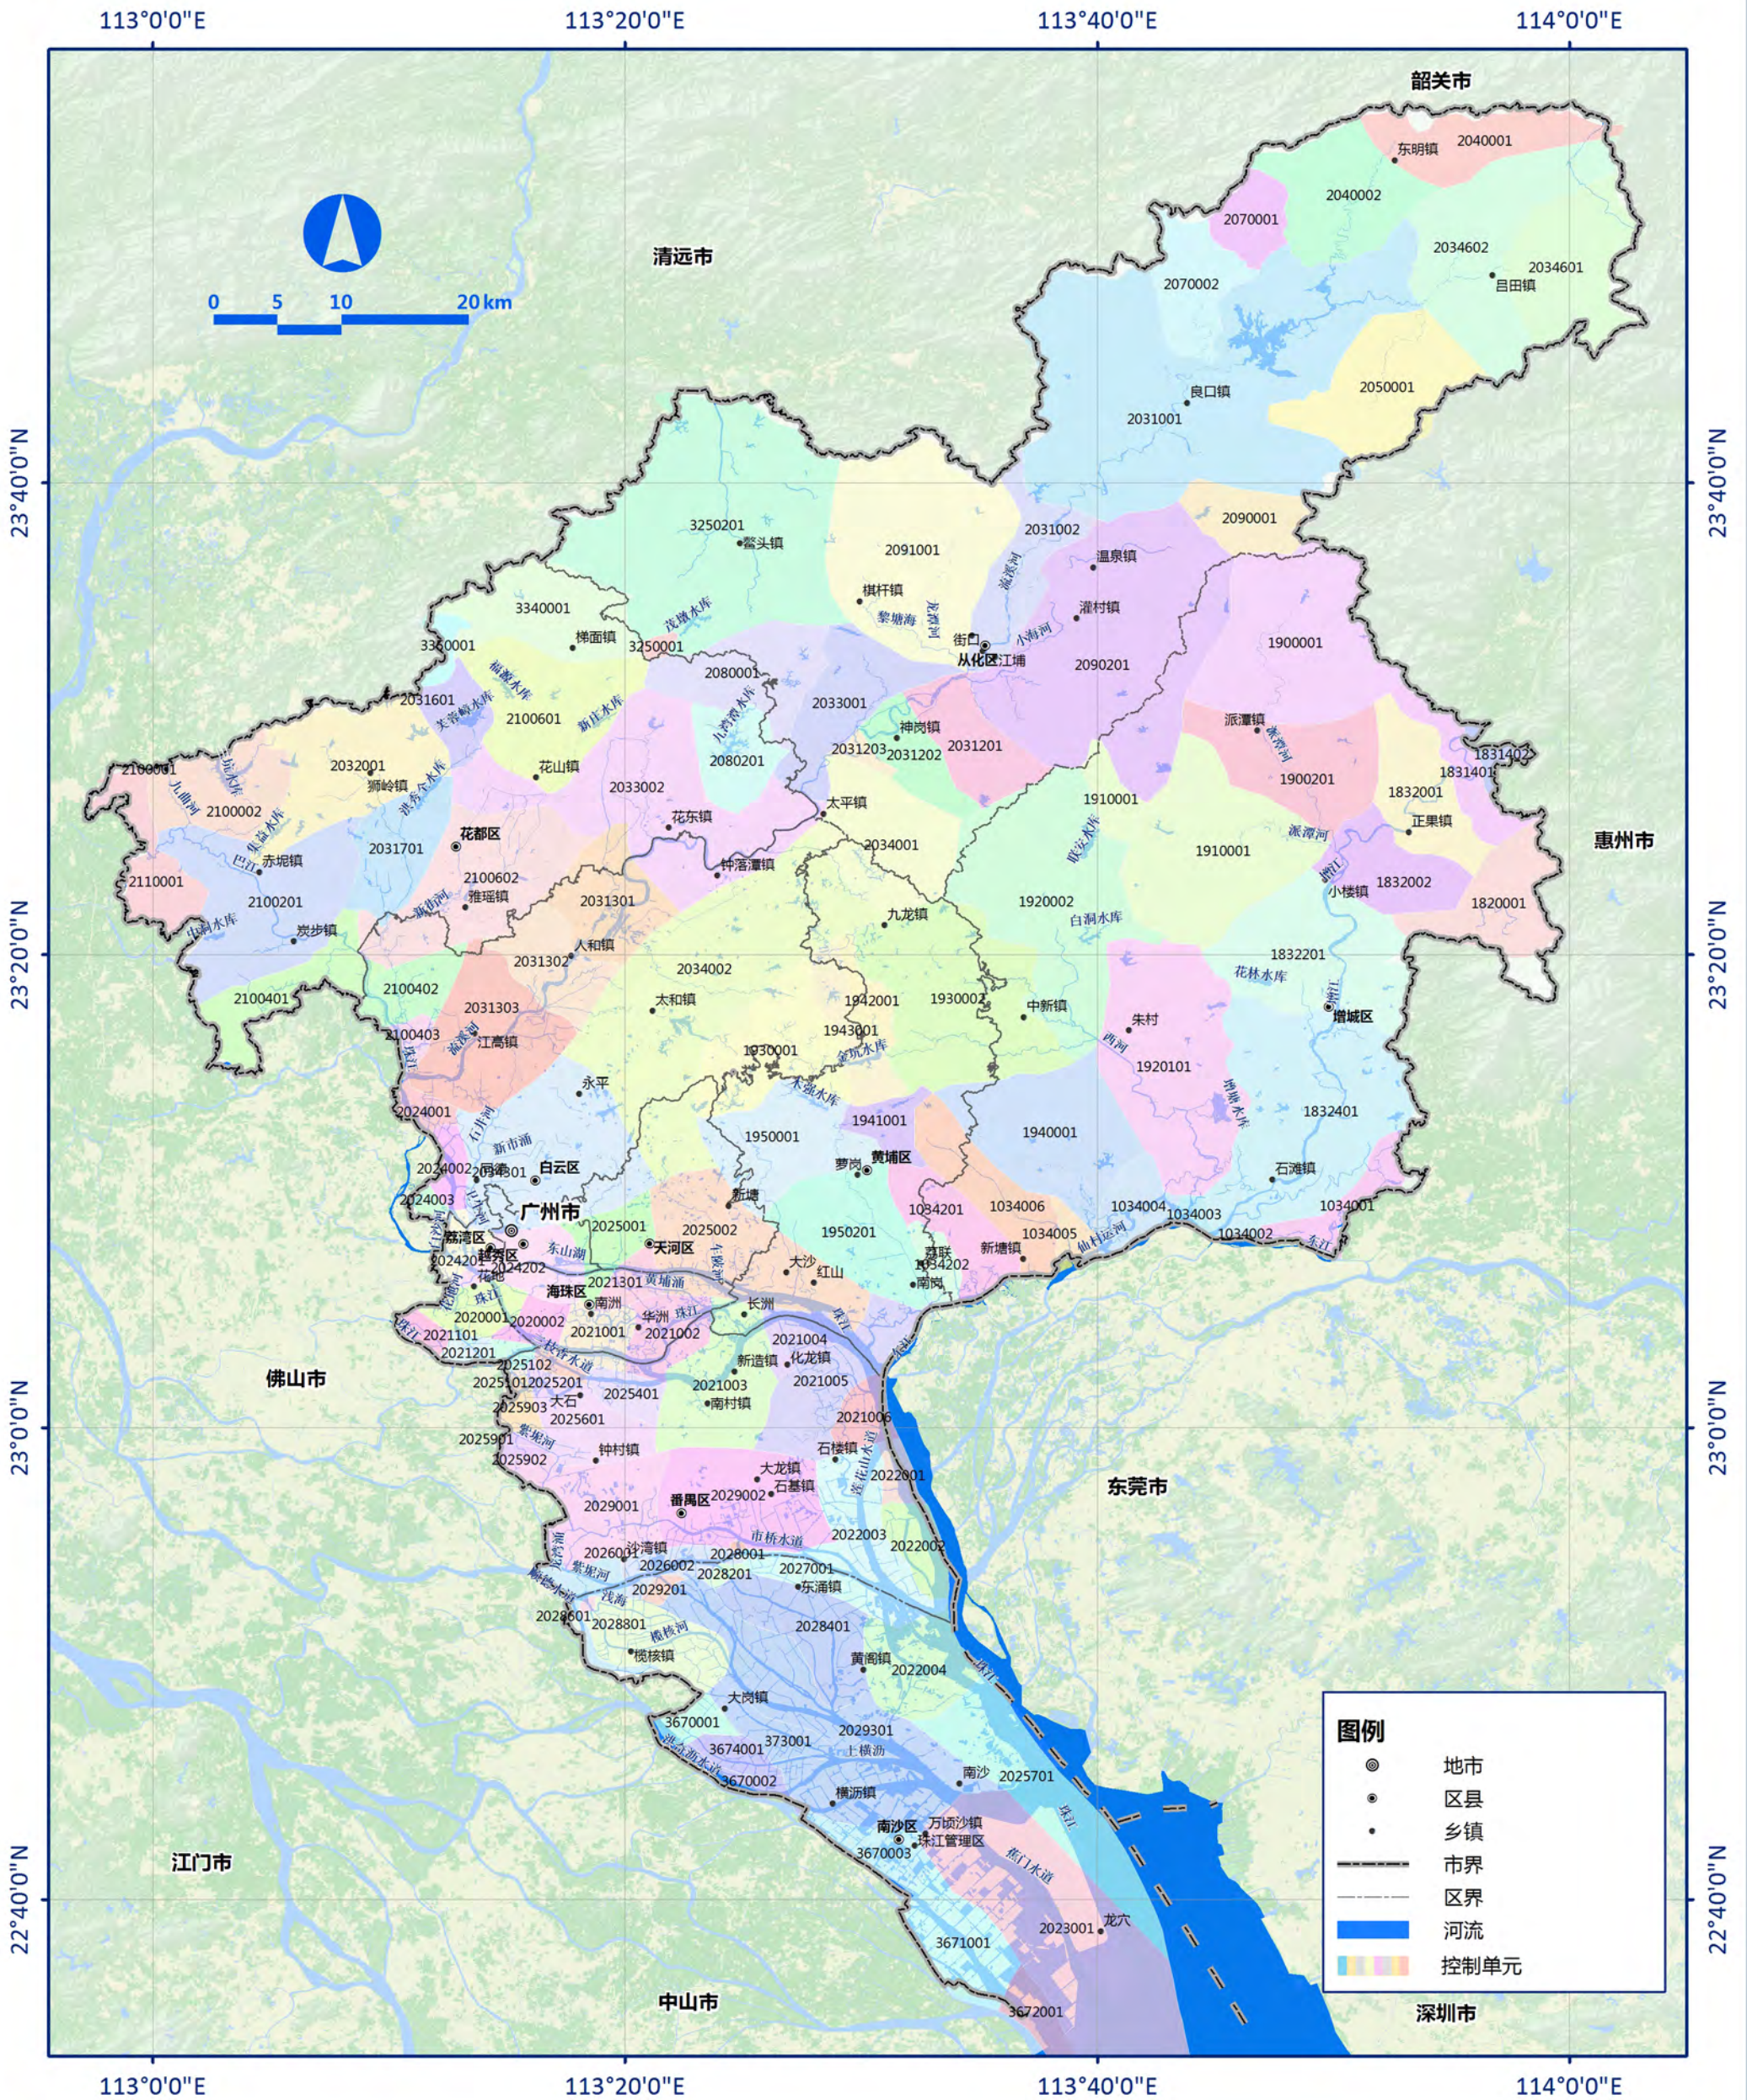

广州市环境战略分区图

广州市生态保护红线规划图

广州市生态环境空间管控图

广州市大气环境空间管控区图

广州市水环境空间管控区图

广州市水环境控制单元划分图

广州市河道清污通道属性划分图

广州市水环境承载状况图 (COD)

广州市水环境承载状况图 (氨氮)

广州市陆地生态廊道体系图

广州市水域生态廊道体系图