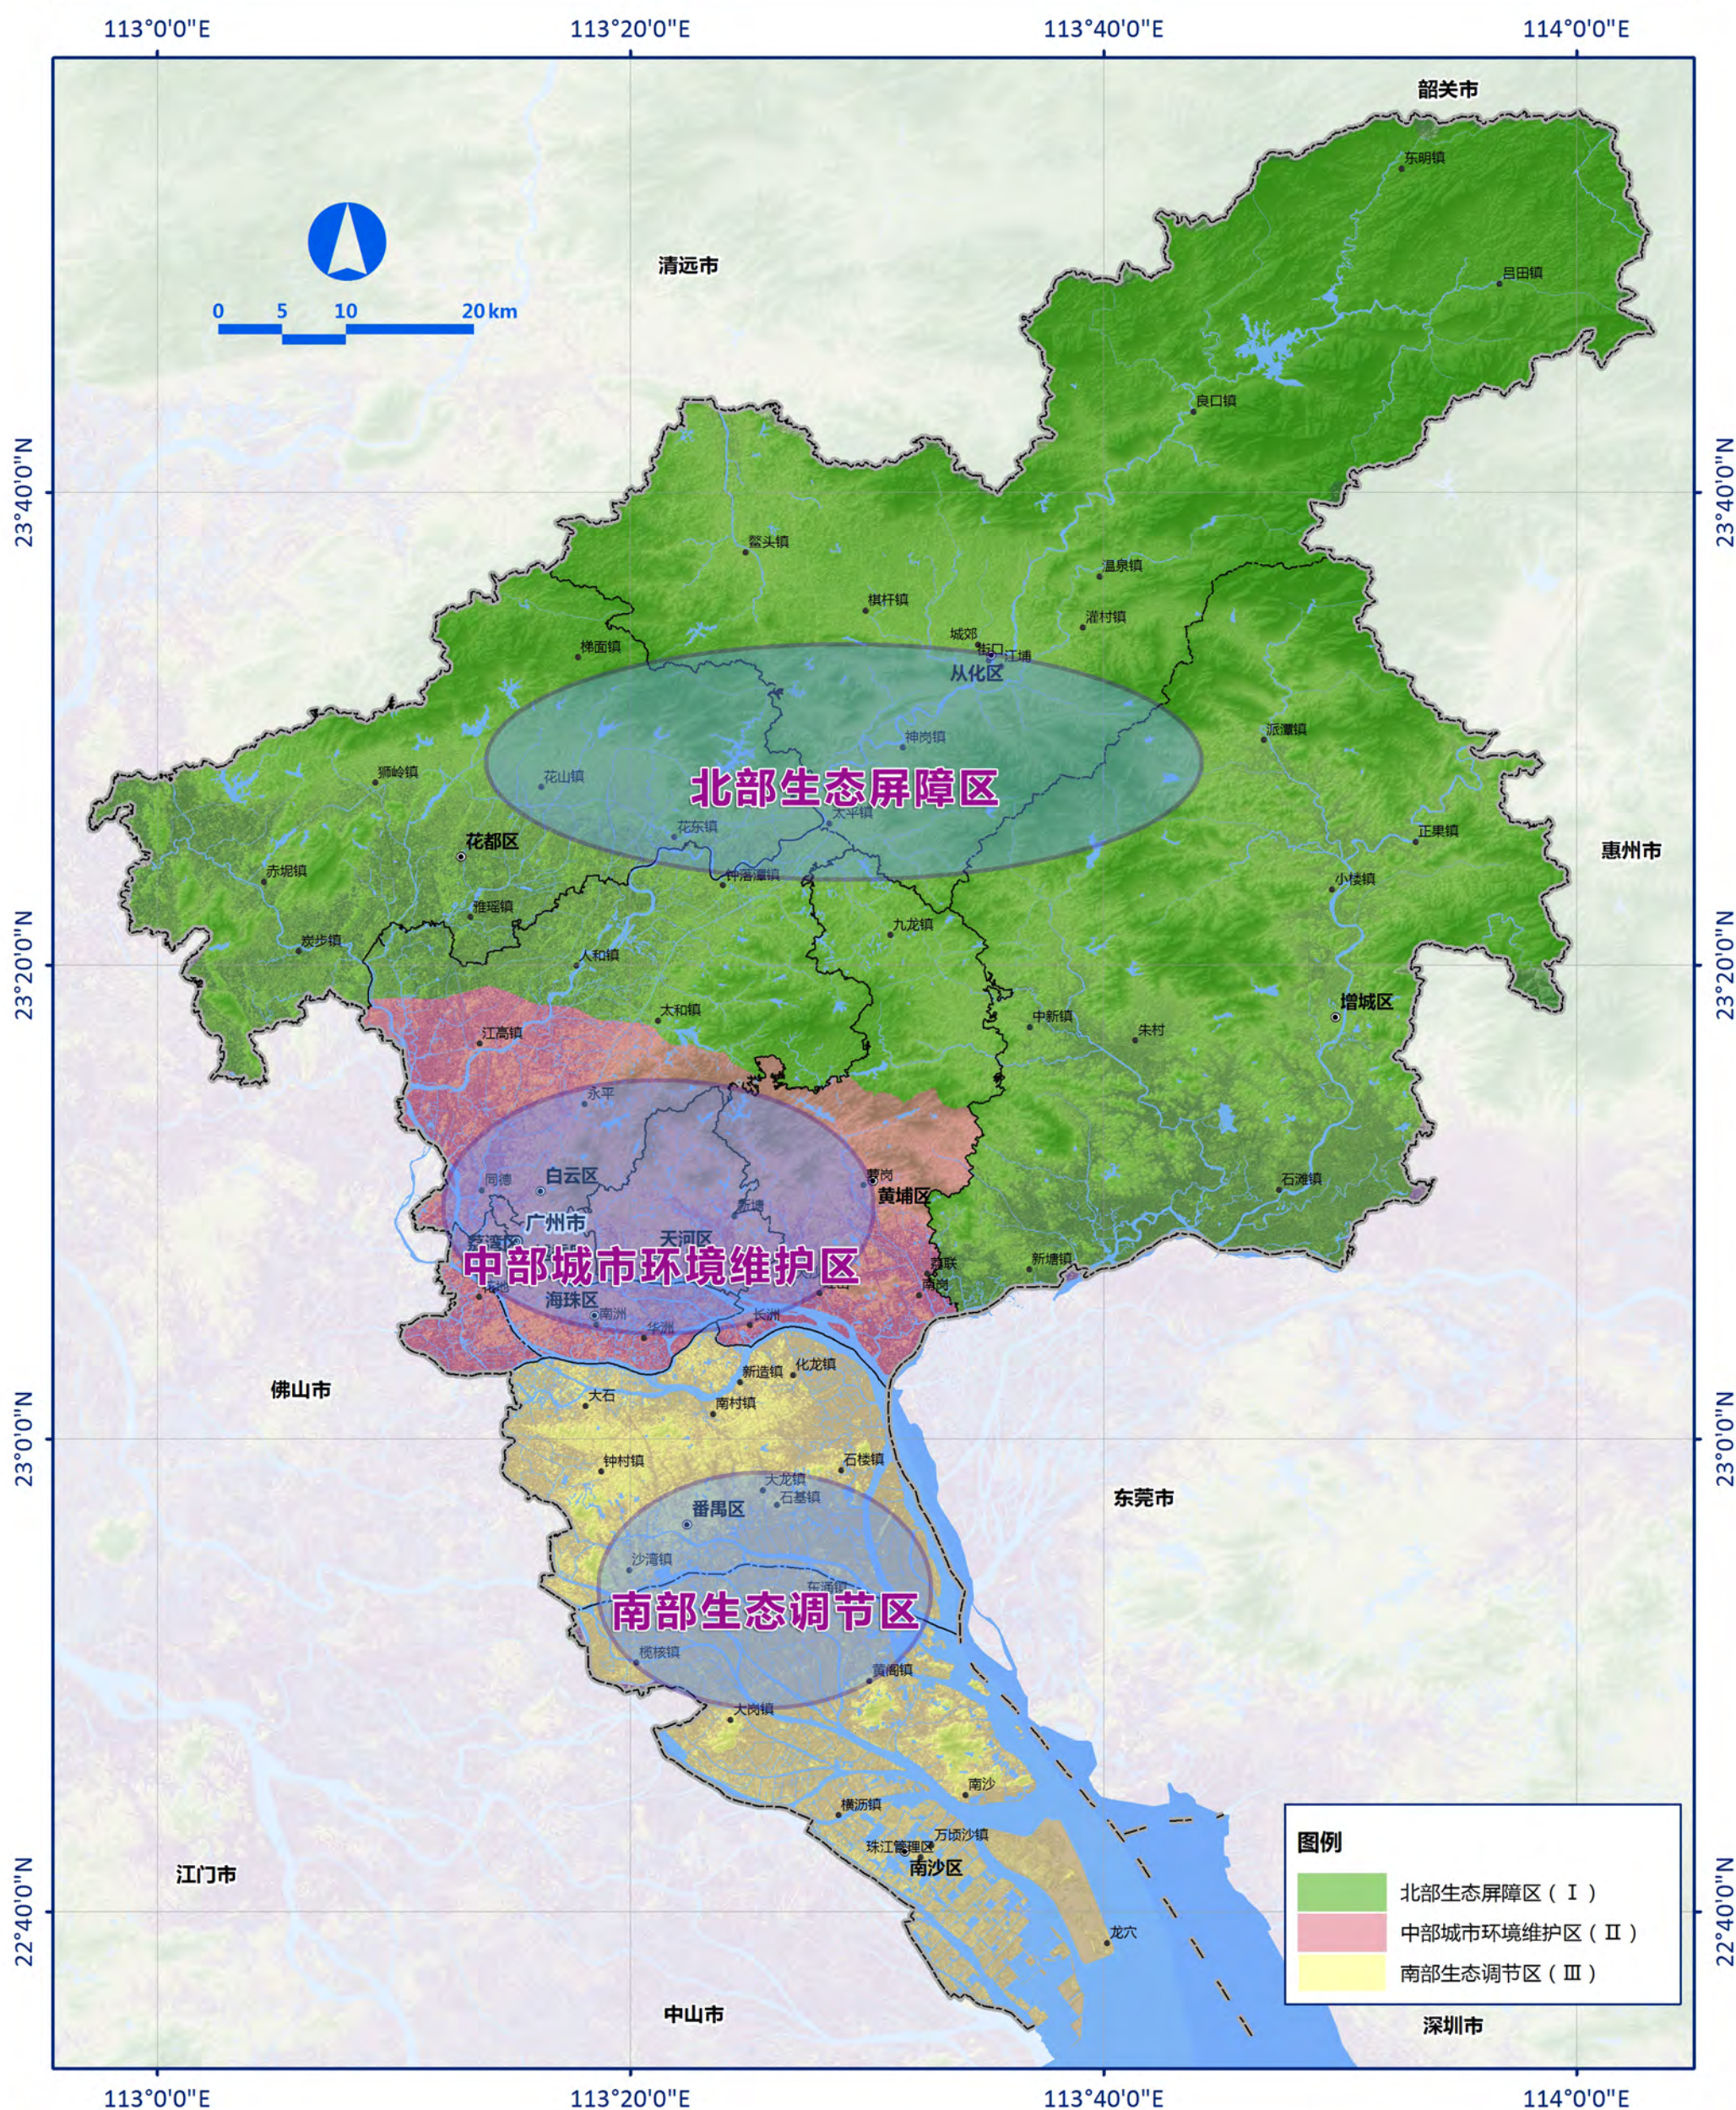

广州市环境战略分区图

广州市生态保护红线规划图

广州市生态环境空间管控图

广州市大气环境空间管控区图

广州市水环境空间管控区图

广州市水环境控制单元划分图

广州市河道清污通道属性划分图

广州市水环境承载状况图 (COD)

广州市水环境承载状况图 (氨氮)

广州市陆地生态廊道体系图

广州市水域生态廊道体系图