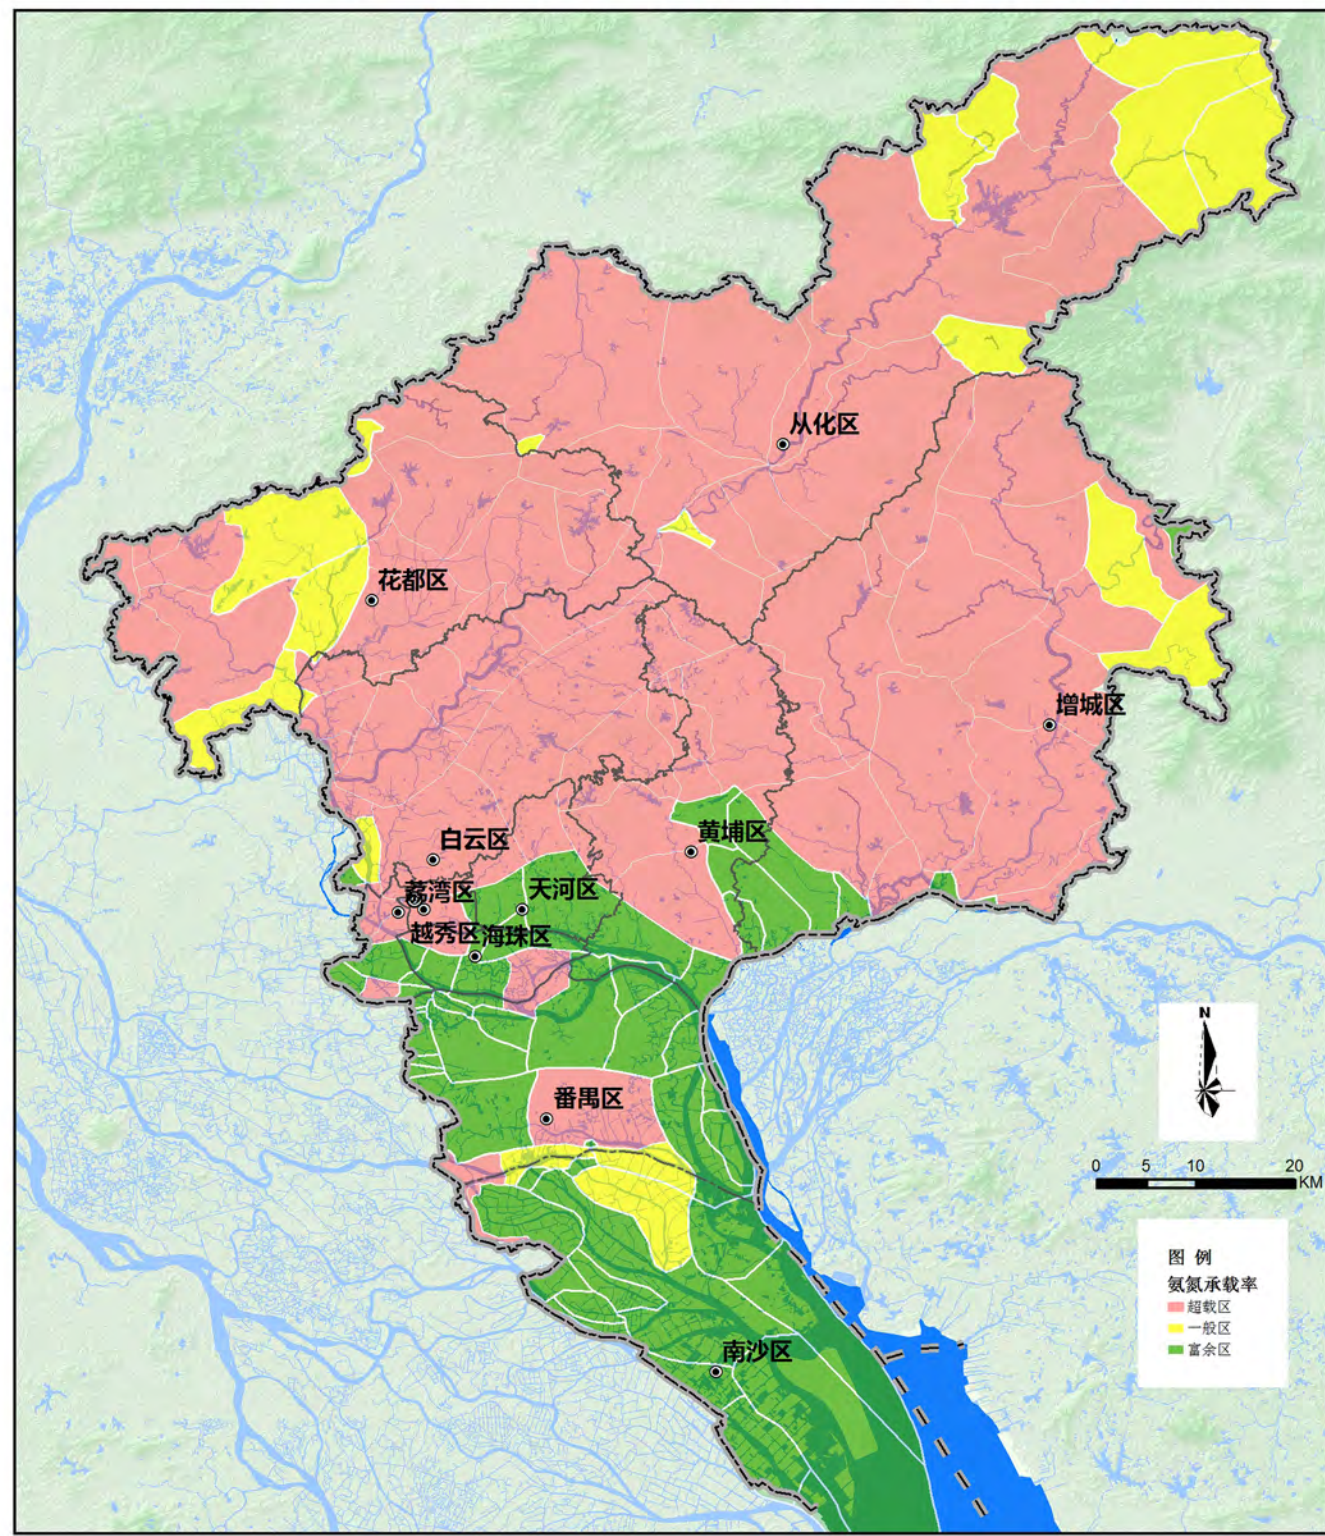

广州市环境战略分区图

广州市生态保护红线规划图

广州市生态环境空间管控图

广州市大气环境空间管控区图

广州市水环境空间管控区图

广州市水环境控制单元划分图

广州市河道清污通道属性划分图

广州市水环境承载状况图 (COD)

广州市水环境承载状况图 (氨氮)

广州市陆地生态廊道体系图

广州市水域生态廊道体系图